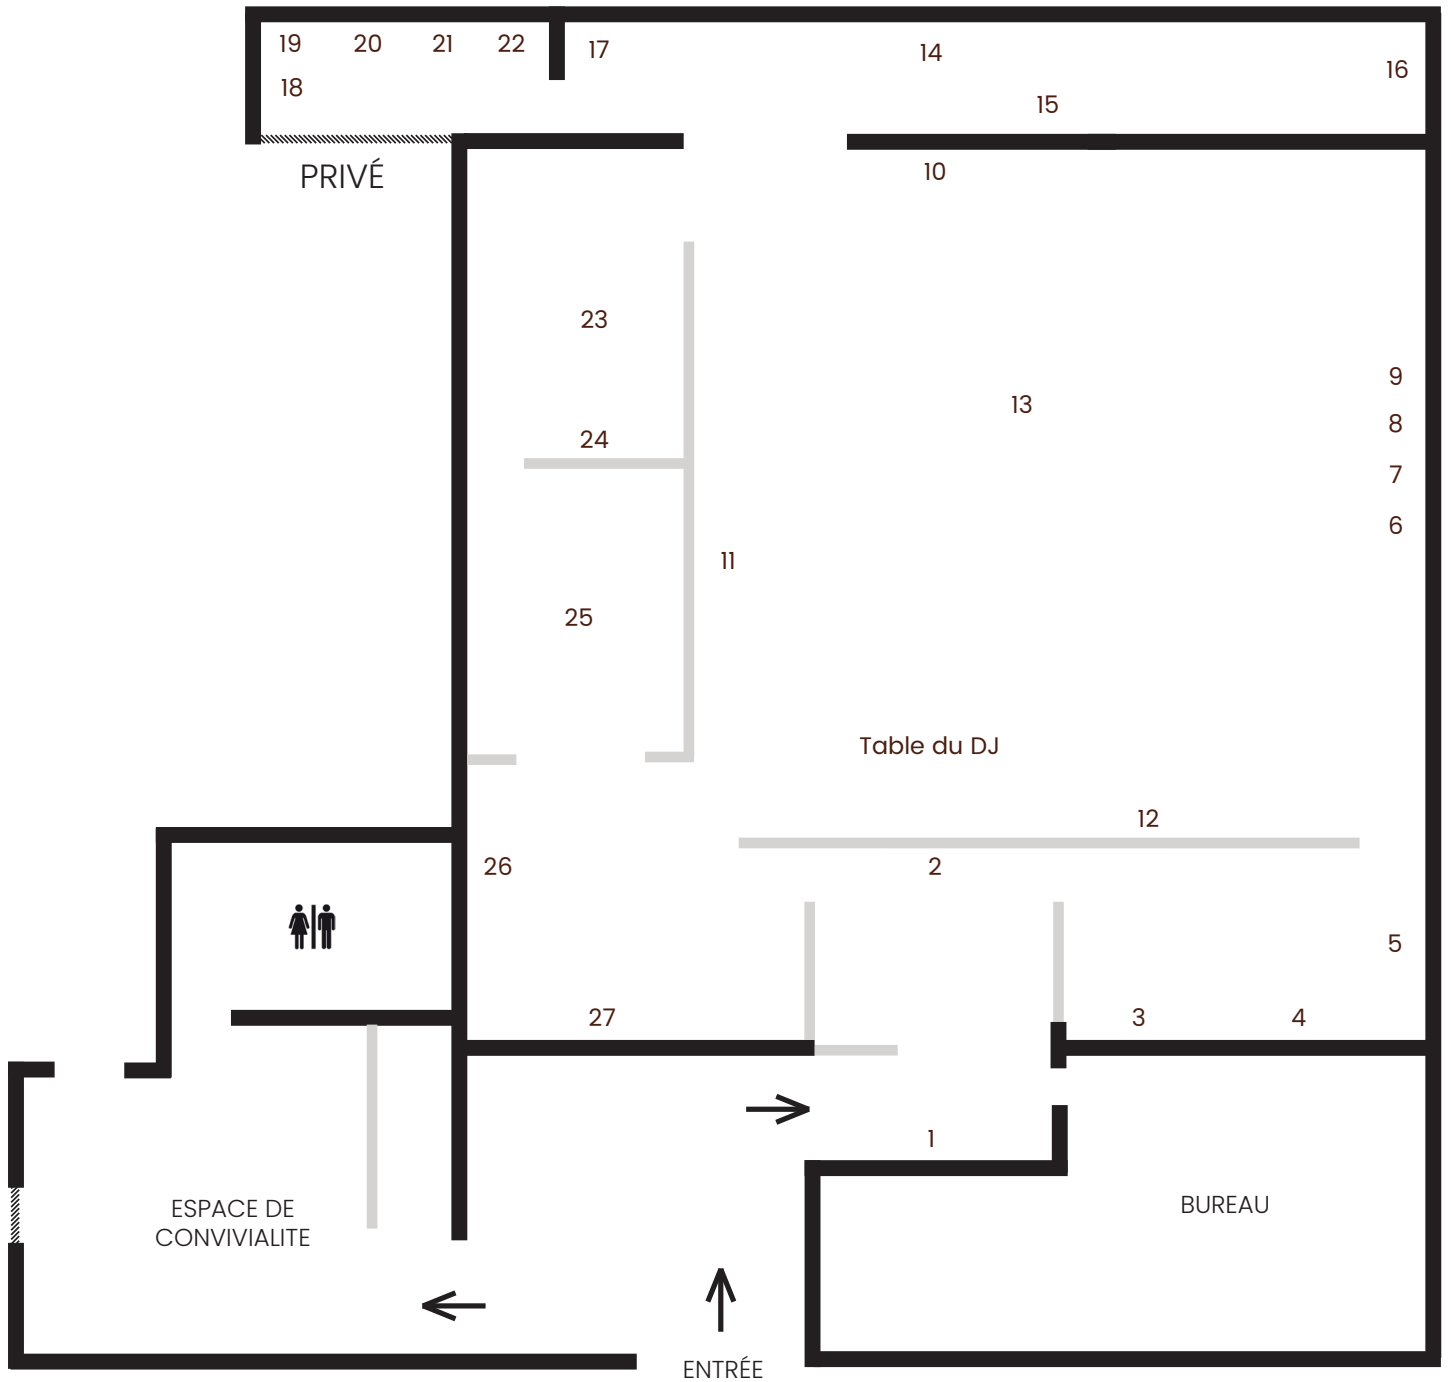

Moussa Sarr

Bamboula

CHÂTEAU DE SERVIÈRES

19, boulevard Boisson
13004 Marseille

1. *Liberta*, 2009
Tirage sur Hahnemühle Photo Pearl 310g
Contrecollé sur Dibond
110 x 73 cm
Edition de 5 + 2 EA
2. *Corpus Delicti*, 2014
Tirage argentique lambda
Contrecollé sur Dibond
153 x 125 cm
Edition de 5 + 2 EA
- 3 & 4. *Super Congo*, 2015-2016
Vidéo & peinture
Durées et dimensions variables
5. *L'orgasme du singe*, 2007
Vidéo, 1'51
Edition de 5 + 2 EA
6. *I'm afraid #4*, 2014
Tirage argentique lambda N&B
Contrecollé sur Dibond
50 x 60 cm
Edition de 5 + 2 EA
7. *I'm afraid #3*, 2014
Tirage argentique lambda N&B
Contrecollé sur Dibond
50 x 60 cm
Edition de 5 + 2 EA
8. *I'm afraid #2*, 2014
Tirage argentique lambda N&B
Contrecollé sur Dibond
50 x 60 cm
Edition de 5 + 2 EA
9. *I'm afraid #1*, 2014
Tirage argentique lambda N&B
Contrecollé sur Dibond
50 x 60 cm
Edition de 5 + 2 EA
10. *Narcisse Avia*, 2018
Ecriture pelistic sur miroir
276 x 176 cm
11. *Sans-titre*, 2024
Série *Storia*
Vidéo
Edition de 5 + 2 EA
12. *Black Face*, 2019
Tirage argentique lambda
Contrecollé sur Dibond
110 x 73 cm
Edition de 5 + 2 EA
13. *Requin croix*, 2023
Installation, Tissu Wax
Dimensions variables
14. *Blackface*, 2019
Vidéo, 3'10
Edition de 5 + 2 EA
15. *Bang Bang*, 2009
Tirage argentique lambda
Contrecollé sur Dibond
50 x 108 cm
Edition de 5 + 2 EA
16. *Bestia*, 2019
Tirage argentique lambda
Contrecollé sur Dibond
191 x 125 cm
Edition de 5 + 2 EA
17. *Bang Bang*, 2009
Tirage argentique lambda
Contrecollé sur Dibond
150 x 60 cm
Edition de 5 + 2 EA
18. *Invisible Man #8*, 2014
Tirage argentique lambda N&B
Contrecollé sur Dibond
110 x 73 cm
Edition de 5 + 2 EA
19. *Invisible Man #7*, 2014
Tirage argentique lambda N&B
Contrecollé sur Dibond
110 x 73 cm
Edition de 5 + 2 EA
20. *Invisible Man #6*, 2014
Tirage argentique lambda N&B
Contrecollé sur Dibond
110 x 73 cm
Edition de 5 + 2 EA
21. *Invisible Man #3*, 2014
Tirage argentique lambda N&B
Contrecollé sur Dibond
110 x 73 cm
Edition de 5 + 2 EA
22. *Invisible Man #2*, 2014
Tirage argentique lambda N&B
Contrecollé sur Dibond
110 x 73 cm
Edition de 5 + 2 EA
23. *Sans-titre*, 2024
Série *In progress*
Installation
Dimensions variables
24. *Prise de vue*
Performance réalisée le 23 avril 2024
Dos Bleu
300 x 225 cm
Crédit photo Jean-Christophe Lett
25. *In progress #2 (les gisants)*, 2022
Série *In progress*
Installation
Dimensions variables
26. *Autoportrait*, 2009
Tirage argentique lambda N&B
250 x 100 cm
Edition de 5 + 2 EA
27. *In progress #1*, 2022
Vidéo performance
Edition de 5 + 2 EA